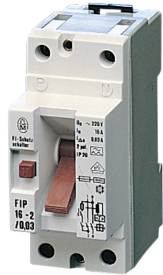

Power Distribution Modules Safety Switch

Data Solutions

CERTIFICATIONS

CARACTERISTICI

Snaps onto DIN profile rail

For fitting into 19" distribution box or small distribution module

The freely selectable installation position enables a high degree of flexibility and efficiency in planning

Compact and easy to mount

SPECIFICAȚII

Table 1/1

Număr de catalog	Package Quantity
20119-354	1

AVERTIZARE

Produsele nVent trebuie instalate și utilizate numai așa cum este indicat în fișele de instrucțiuni și materialele de formare ale nVent. Fișele de instrucțiuni sunt disponibile pe www.nvent.com și de la reprezentantul dvs. de servicii clienți nVent. O instalare incorectă, o utilizare abuzivă, o aplicare greșită sau orice altă lipsă de respectare completă a instrucțiunilor și