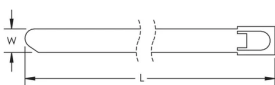

DIAGRAMS

AVERTIZARE

Produsele nVent trebuie instalate și utilizate numai așa cum este indicat în fișele de instrucțiuni și materialele de formare ale nVent. Fișele de instrucțiuni sunt disponibile pe www.nvent.com și de la reprezentantul dvs. de servicii clienți nVent. O instalare incorectă, o utilizare abuzivă, o aplicare greșită sau orice altă lipsă de respectare completă a instrucțiunilor și avertismentelor nVent poate duce la defectarea produsului, la deteriorarea proprietății, la răniri corporale grave și moarte și/sau poate anula garanția dvs.