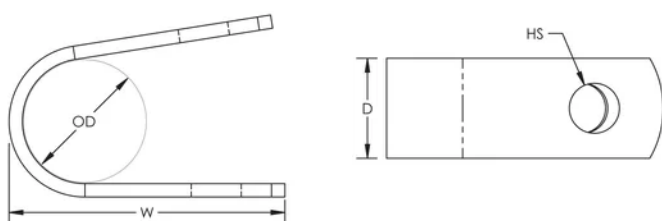

Single Hole Cable Strap

CERTIFICATIONS

CARACTERISTICI

Secures lightning protection conductors and prevents displacement

Mechanically secured with screws or nails

SPECIFICAȚII

Table 1/2

Număr de catalog	Article Number	Material	Outer Diameter (OD)	Depth (D)	Width (W)	Hole Size (HS)
PC010C	711390	Copper	10 mm	15mm	42 mm	7 mm
LPC801		Copper	11.91 mm	9.84mm	25 mm	4.76 mm
PC008A	711370	Aluminiu	7 mm	10mm	28 mm	5 mm
LPC805		Copper	12.7 mm	15.88mm	31.75 mm	7.14 mm
LPA805		Aluminiu	12.7 mm	15.88mm	31.75 mm	7.14 mm

DETALII SUPLIMENTARE DESPRE PRODUS

Typically installed every 3' (0.9 m) of conductor.

DIAGRAMS

AVERTIZARE

Produsele nVent trebuie instalate și utilizate numai așa cum este indicat în fișele de instrucțiuni și materialele de formare ale nVent. Fișele de instrucțiuni sunt disponibile pe www.nvent.com și de la reprezentantul dvs. de servicii clienți nVent. O instalare incorectă, o utilizare abuzivă, o aplicare greșită sau orice altă lipsă de respectare completă a instrucțiunilor și avertismentelor nVent poate duce la defectarea produsului, la deteriorarea proprietății, la răniri corporale grave și moarte și/sau poate anula garanția dvs.