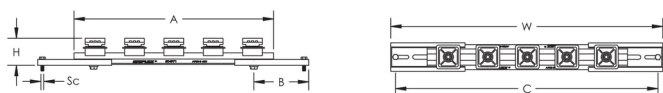

AFBS-B600	504971	Oțel, Aluminiu, Glass Fibre Reinforced Polyamide	1000, 1500	-40 to 130 °C	IEC® 60439.1, IEC® 61439.1, IEC® 60695-2- 11 (Glow Wire Test 960 °C)	UL® 94V-0

Table 2/3

Număr de catalog	Article Number	Busbar Width	Busbar Thickness	Height (H)	Width (W)	A
AFBS-B600	504971	30 - 80 mm	5 - 10 mm	70 mm	549 - 749 mm	507 mm

Table 3/3

Număr de catalog	Article Number	B	C	Screw Diameter (Sc)	Unit Weight
AFBS-B600	504971	61 - 176 mm	525 - 725 mm	8	2.2 kg

DIAGRAMS

AVERTIZARE

Produsele nVent trebuie instalate și utilizate numai așa cum este indicat în fișele de instrucțiuni și materialele de formare ale nVent. Fișele de instrucțiuni sunt disponibile pe www.nvent.com și de la reprezentantul dvs. de servicii clienți nVent. O instalare incorectă, o utilizare abuzivă, o aplicare greșită sau orice altă lipsă de respectare completă a instrucțiunilor și avertismentelor nVent poate duce la defectarea produsului, la deteriorarea proprietății, la răniri corporale grave și moarte și/sau poate anula garanția dvs.

North America

+1.800.753.9221
Option 1 – Customer Care
Option 2 – Technical
Support

Europe

Netherlands:
+31 800-0200135
France:
+33 800 901 793

Europe

Germany:
800 1890272
Other Countries:
+31 13 5835404

APAC

Shanghai:
+ 86 21 2412 1618/19
Sydney:
+61 2 9751 8500

Portofoliul nostru puternic de mărci:

CADDY ERICO HOFFMAN ILSCO SCHROFF TRACHTE