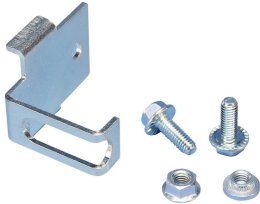

CABS Bracket RV

CERTIFICATIONS

CARACTERISTICI

Designed to be installed on the rear structure of an enclosure

RoHS compliant

SPECIFICAȚII

Table 1/1

Număr de catalog	Article Number	Material	Finish	Unit Weight
CABS-RV	549480	Oțel	Electro galvanized	0.06 kg

DETALII SUPLIMENTARE DESPRE PRODUS

Brackets must be installed in pairs.

AVERTIZARE

Produsele nVent trebuie instalate și utilizate numai așa cum este indicat în fișele de instrucțiuni și materialele de formare ale nVent. Fișele de instrucțiuni sunt disponibile pe www.nvent.com și de la reprezentantul dvs. de servicii clienți nVent. O instalare incorectă, o utilizare abuzivă, o aplicare greșită sau orice altă lipsă de respectare completă a instrucțiunilor și avertismentelor nVent poate duce la defectarea produsului, la deteriorarea proprietății, la răniri corporale grave și moarte