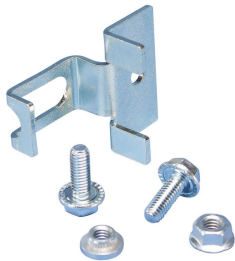

CABS Bracket SV

CERTIFICATIONS

CARACTERISTICI

Designed to be installed on the side structure of an enclosure

RoHS compliant

SPECIFICAȚII

Table 1/1

Număr de catalog	Article Number	Material	Finish	Unit Weight
CABS-SV	549470	Oțel	Electro galvanized	0.05 kg

DETALII SUPLIMENTARE DESPRE PRODUS

Brackets must be installed in pairs.

AVERTIZARE

Produsele nVent trebuie instalate și utilizate numai așa cum este indicat în fișele de instrucțiuni și materialele de formare ale nVent. Fișele de instrucțiuni sunt disponibile pe www.nvent.com și de la reprezentantul dvs. de servicii clienți nVent. O instalare incorectă, o utilizare abuzivă, o aplicare greșită sau orice altă lipsă de respectare completă a instrucțiunilor și avertismentelor nVent poate duce la defectarea produsului, la deteriorarea proprietății, la răniri corporale grave și moarte