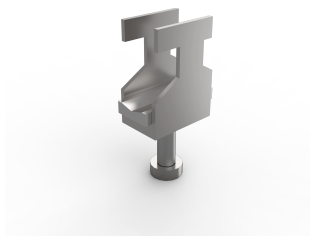

# Cleme de cabluri, CAC

Clemele de cabluri fixează cablurile în poziție și elimină tensionarea din exterior a acestora, în acest mod prevenind deteriorarea echipamentelor.

## CARACTERISTICI

Descriere: Pentru fixarea cablurilor de intrare pe barele de fixare CAB și CABP. Menține cablul fixat în poziție și îi susține greutatea.

Material: Oțel zincat.

Cantitate pachet: 25 de cleme.

Cerințe montaj: Adăugați CAB/CABP pentru a monta clemele de cabluri CAC.

## SPECIFICAȚII

**Thickness:** 2mm  
**Material:** Oțel Zincat  
**Finish:** Oțel Zincat

Table 1/1

Număr de catalog	Height	Width	Depth	Enclosure Material	Product Family	Cable Diameter Range
CAC0612	64mm	25mm	19mm	Oțel Zincat, Stainless Steel	Free-Standing	6 – 12mm
CAC1014	64mm	25mm	19mm	Oțel Zincat, Stainless Steel	Free-Standing	10 – 14mm
CAC1216	64mm	25mm	19mm	Oțel Zincat, Stainless Steel	Free-Standing	12 – 16mm
CAC1418	64mm	25mm	19mm	Oțel Zincat, Stainless Steel	Free-Standing	14 – 18mm
CAC1822	64mm	25mm	19mm	Oțel Zincat, Stainless Steel	Free-Standing	18 – 22mm
CAC3842	64mm	25mm	19mm	Oțel Zincat, Stainless Steel	Free-Standing	38 – 42mm
CAC3438	64mm	25mm	19mm	Oțel Zincat, Stainless Steel	Free-Standing	34 – 38mm
CAC2226	64mm	25mm	19mm	Oțel Zincat, Stainless Steel	Free-Standing	22 – 26mm
CAC2630	64mm	25mm	19mm	Oțel Zincat, Stainless Steel	Free-Standing	26 – 30mm
CAC4246	64mm	25mm	19mm	Oțel Zincat, Stainless Steel	Free-Standing	42 – 46mm
CAC5864	64mm	25mm	19mm	Oțel Zincat, Stainless Steel	Free-Standing	58 – 64mm
CAC3034	64mm	25mm	19mm	Oțel Zincat, Stainless Steel	Free-Standing	30 – 34mm