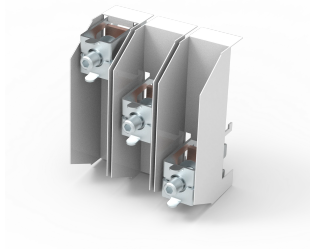

## Set de conectare, W060

Bornă de conectare, cu 3 poli fără capac.

### CARACTERISTICI

---

Descriere: Set de conectare, cu 3 poli fără capac.

Tensiune nominală: 690 V.

Lățime: 153.

Cantitate pachet: 1 buc.

Aprobări: CSA, UL, GL.

## SPECIFICAȚII

Table 1/1

Număr de catalog	Height	Width	Depth	Material	Finish	Color
01537	100mm	153mm	25mm	Oțel	Vopsit Pulbere	Light Gray
01538	100mm	153mm	25mm	Oțel	Vopsit Pulbere	Light Gray