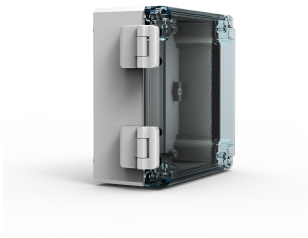

## Balamale, DSHI

Capacul poate fi deschis rapid, iar riscul de a-l pierde este inexistent în cazul utilizării balamalelor la cutiile de terminații.

### CARACTERISTICI

Descriere: Utilizând acest accesoriu, capacul poate fi cu balamale. Este necesară prelucrarea.

Material: Policarbonat.

Finisaj: RAL 7035.

Cantitate pachet: Set de două balamale cu accesorii de montare.

The cover on terminal boxes can be opened quickly while maintaining contact

Maintenance operations can be performed easily without the risk of losing the terminal box's cover

Terminal boxes require machining before the hinges can be mounted