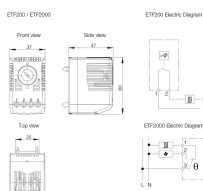

Higrostat, ETF200

Acest higrostat pentru umiditatea relativă este disponibil ca model presetat, ETF200, sau ca model reglabil, ETF2000. Acesta activează un dispozitiv, cum ar fi o rezistență, din interiorul dulapului sau al cofretului, fie la nivelul presetat, de 65%, când umiditatea relativă este depășită, fie la un nivel setat de utilizator, care ar putea fi cel al unei umidități de 40-90%.

STANDARDE INDUSTRIALE

cRUus_UL

CE UKCA

EAC

CARACTERISTICI

Descriere: Higrostat mecanic pentru reglarea rezistențelor de încălzire când umiditatea relativă pre-setarea sau fixată este depășită. Umiditatea relativă trebuie păstrată peste punctul de condens pentru a preveni condensul și coroziunea în interiorul dulapului. Clemă pentru șină DIN de 35mm (EN 60715).

Material: Plastic conform cu UL94 V-0.

Capacitate de comutare: 250 V AC, 5 A. DC, 20 W, (30 W ETF2000). Capacitate de comutare Min.100 mA.

Temperatură de exploatare: Între 0 °C și +60 °C.

Durată viață: > 100,000 cicluri.

Conexiune: 2 poli terminali de 2.5 mm².

Protecție: IP 20.

Aprobări: CE, EAC, cULus_UL Listed.

Finisaj: RAL 7035.

Cantitate pachet: O bucată.

Descripción: ETF200 - Pre-set hygostat; ETF2000 - Adjustable hygostat

The adjustable hygostat allows energy to flow to a device (normally a heater) when the relative humidity level that the user has set, has been exceed, this will range between 40-90%