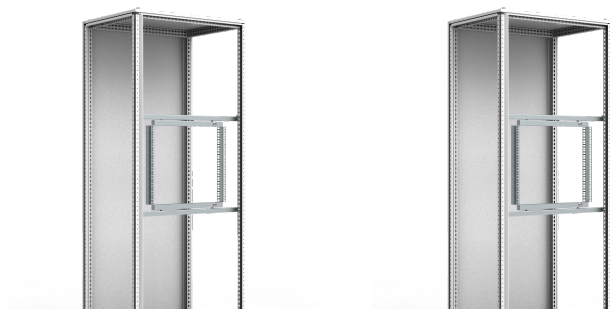

Cadru pivotant cu înălțime parțială, SFCP

Un cadru pivotant cu înălțime parțială pentru echipamentele de 19" care oferă spațiu de montaj suplimentar pentru astfel de echipamente, precum și acces din spate la componentele și la echipamentele montate în interior, prin deschiderea sa.

CARACTERISTICI

Descriere: Cadru pivotant cu înălțime parțială pentru componente de 19" – ce permit deschiderea pe partea stângă sau pe partea dreaptă. Poate fi utilizat în cofrete din oțel, dulapuri industriale asociabile și compacte din oțel. Cadrul rigid în formă de „S” echipat cu tipar de orificii de 19" în față și în spate. Cadrul zincat pentru legare direct la masă a componentelor montate. Unghiul de deschidere standard este 125°-155°.

Încuietoare: O încuietoare dublu-bit de 3 mm.

Material: Oțel zincat de 2 mm.

Cantitate pachet: 1 cadru pivotant cu balamale.

Cerințe montaj: Montarea în cofrete, în dulapuri industriale necesită suport transversal SFBP în combinație cu AVB. Montarea în dulapuri industriale asociabile din oțel necesită suport transversal SFBP. Reglabil pe adâcime în combinație cu profilele CLPK.

SPECIFICAȚII

Thickness: 2mm
Material: Oțel Zincat
Finish: Oțel Zincat

Table 1/1

Număr de catalog	Height	Width	Depth	Enclosure Material	Load Rating	Rack Height
SFCP066	600mm	496mm	60mm	Oțel Zincat	300N	6U
SFCP196	1000mm	896mm	60mm	Oțel Zincat	500N	19U
SFCP106	600mm	496mm	60mm	Oțel Zincat	500N	10U
SFCP126	800mm	696mm	60mm	Oțel Zincat	500N	12U
SFCP246	1200mm	1096mm	60mm	Oțel Zincat	500N	24U
SFCP036	600mm	496mm	60mm	Oțel Zincat	150N	3U
SFCP156	800mm	696mm	60mm	Oțel Zincat	500N	15U