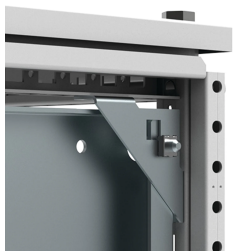

Suporturi contrapanou lateral, MPS

Aceste suporturi de fixare permit montarea unui contrapanou de dimensiuni normale sau reduse pe partea laterală a unui dulap, atunci când este necesar mai mult spațiu în interior. Suporturile pot fi utilizate la separarea dulapurilor asociate sau la asigurarea unui acces parțial, în funcție de înălțimea contrapanoului.

CARACTERISTICI

Descriere: Pentru montarea contrapanoului standard pe latura cadrului dulapului. Asigură o suprafață de montare la nivel cu profilele.

Material: Oțel zincat de 3 mm.

Cantitate pachet: 4 suporturi cu accesorii de montare.

SPECIFICAȚII

Table 1/1

Număr de catalog	Height	Width	Depth	Material	Finish	Thickness
MPS04	77mm	77mm	23mm	Oțel Zincat	Oțel Zincat	3mm

AVERTIZARE

Produsele nVent trebuie instalate și utilizate numai așa cum este indicat în fișele de instrucțiuni și materialele de formare ale nVent. Fișele de instrucțiuni sunt disponibile pe www.nvent.com și de la reprezentantul dvs. de servicii clienți nVent. O instalare incorectă, o utilizare abuzivă, o aplicare greșită sau orice altă lipsă de respectare completă a instrucțiunilor și avertismentelor nVent poate duce la defectarea produsului, la deteriorarea proprietății, la răniri corporale grave și moarte și/sau poate anula garanția dvs.