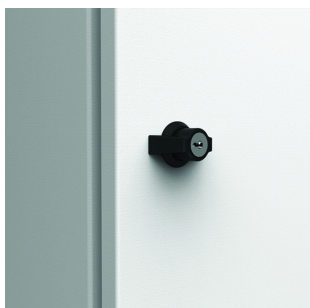

Mânere | Cofrete cu montaj pe perete, ALT

Acest mâner oferă opțiuni de cheie diferite și limitează accesul la dulap exclusiv pentru deținătorii cheii, asigurând în plus deschiderea și închiderea ușii cu mai multă ușurință.

CARACTERISTICI

Descriere: Încuietoare tip mâner pentru înlocuirea încuietorii standard.

Cantitate pachet: 1 buc.

SPECIFICAȚII

Table 1/1

Număr de catalog	Height	Width	Depth	Key Type	Key Code	Handle Type
ALT560	40mm	19mm	48mm	NA		Plastic handle
ALT561	78mm	23mm	69mm	Ronis	M21323	Chrome Plated T-Handle with Cylinder Lock
ALT565	50mm	30mm	48mm	NA		Plastic Swing Handle for Half Cylinder
ALT563	50mm	30mm	48mm	Ronis	5333	Plastic Handle with Cylinder Lock
ALT562	50mm	30mm	48mm	Ronis	M21323	Chrome Plated T-Handle with Cylinder Lock