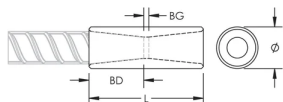

DETALII SUPLIMENTARE DESPRE PRODUS

Bar dimensions and weights listed may vary by region. Coupler sizes not shown may be available by special order. Contact your nVent LENTON representative for more information.

DIAGRAMS

AVERTIZARE

Produsele nVent trebuie instalate și utilizate numai așa cum este indicat în fișele de instrucțiuni și materialele de formare ale nVent. Fișele de instrucțiuni sunt disponibile pe www.nvent.com și de la reprezentantul dvs. de servicii clienți nVent. O instalare incorectă, o utilizare abuzivă, o aplicare greșită sau orice altă lipsă de respectare completă a instrucțiunilor și avertismentelor nVent poate duce la defectarea produsului, la deteriorarea proprietății, la răniri corporale grave și moarte și/sau poate anula garanția dvs.

North America

+1.800.753.9221

Option 1 – Customer Care

Option 2 – Technical

Support

Europe

Netherlands:

+31 800-0200135

France:

+33 800 901 793

Europe

Germany:

800 1890272

Other Countries:

+31 13 5835404