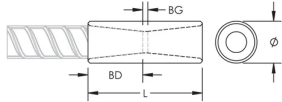

DETALII SUPLIMENTARE DESPRE PRODUS

Bar dimensions and weights listed may vary by region. Coupler sizes not shown may be available by special order. Contact your nVent LENTON representative for more information.

DIAGRAMS

AVERTIZARE

Produsele nVent trebuie instalate și utilizate numai așa cum este indicat în fișele de instrucțiuni și materialele de formare ale nVent. Fișele de instrucțiuni sunt disponibile pe www.nvent.com și de la reprezentantul dvs. de servicii clienți nVent. O instalare incorectă, o utilizare abuzivă, o aplicare greșită sau orice altă lipsă de respectare completă a instrucțiunilor și avertismentelor nVent poate duce la defectarea produsului, la deteriorarea proprietății, la răniri corporale grave și moarte și/sau poate anula garanția dvs.

North America

+1.800.753.9221
Option 1 – Customer Care
Option 2 – Technical
Support

Europe

Netherlands:
+31 800-0200135
France:
+33 800 901 793

Europe

Germany:
800 1890272
Other Countries:
+31 13 5835404