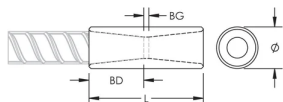

DETALII SUPLIMENTARE DESPRE PRODUS

Bar dimensions and weights listed may vary by region. Coupler sizes not shown may be available by special order. Contact your nVent LENTON representative for more information.

DIAGRAMS

AVERTIZARE

Produsele nVent trebuie instalate și utilizate numai așa cum este indicat în fișele de instrucțiuni și materialele de formare ale nVent. Fișele de instrucțiuni sunt disponibile pe www.nvent.com și de la reprezentantul dvs. de servicii clienți nVent. O instalare incorectă, o utilizare abuzivă, o aplicare greșită sau orice altă lipsă de respectare completă a instrucțiunilor și avertismentelor nVent poate duce la defectarea produsului, la deteriorarea proprietății, la răniri corporale grave și moarte și/sau poate anula garanția dvs.

North America

+1.800.753.9221

Option 1 – Customer Care

Option 2 – Technical

Support

Europe

Netherlands:

+31 800-0200135

France:

+33 800 901 793

Europe

Germany:

800 1890272

Other Countries:

+31 13 5835404