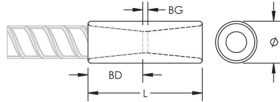

DETALII SUPLIMENTARE DESPRE PRODUS

Bar dimensions and weights listed may vary by region. Coupler sizes not shown may be available by special order. Contact your nVent LENTON representative for more information.

DIAGRAMS

AVERTIZARE

Produsele nVent trebuie instalate și utilizate numai așa cum este indicat în fișele de instrucțiuni și materialele de formare ale nVent. Fișele de instrucțiuni sunt disponibile pe www.nvent.com și de la reprezentantul dvs. de servicii clienți nVent. O instalare incorectă, o utilizare abuzivă, o aplicare greșită sau orice altă lipsă de respectare completă a instrucțiunilor și avertismentelor nVent poate duce la defectarea produsului, la deteriorarea proprietății, la răniri corporale grave și moarte și/sau poate anula garanția dvs.

North America

+1.800.753.9221
Option 1 – Customer Care
Option 2 – Technical
Support

Europe

Netherlands:
+31 800-0200135
France:
+33 800 901 793

Europe

Germany:
800 1890272
Other Countries:
+31 13 5835404