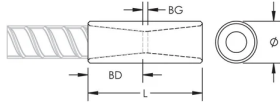

DETALII SUPLIMENTARE DESPRE PRODUS

Bar dimensions and weights listed may vary by region. Coupler sizes not shown may be available by special order. Contact your nVent LENTON representative for more information.

DIAGRAMS

AVERTIZARE

Produsele nVent trebuie instalate și utilizate numai așa cum este indicat în fișele de instrucțiuni și materialele de formare ale nVent. Fișele de instrucțiuni sunt disponibile pe www.nvent.com și de la reprezentantul dvs. de servicii clienți nVent. O instalare incorectă, o utilizare abuzivă, o aplicare greșită sau orice altă lipsă de respectare completă a instrucțiunilor și avertismentelor nVent poate duce la defectarea produsului, la deteriorarea proprietății, la răniri corporale grave și moarte și/sau poate anula garanția dvs.

North America

+1.800.753.9221
Option 1 – Customer Care
Option 2 – Technical
Support

Europe

Netherlands:
+31 800-0200135
France:
+33 800 901 793

Europe

Germany:
800 1890272
Other Countries:
+31 13 5835404