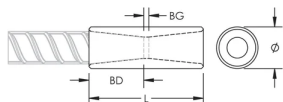

ATTRIBUTE PRODUS

Material: Stainless Steel Duplex 2205 (EN 1.4462)

Finish: Plain

Rebar Size, Metric: 40 mm

Diameter (Ø): 55 mm

Length (L): 131mm

Bar Depth (BD): 57mm

Bar Gap (BG): 17mm

Bar dimensions and weights listed may vary by region. Coupler sizes not shown may be available by special order. Contact your nVent LENTON representative for more information.

DIAGRAMS

AVERTIZARE

Produsele nVent trebuie instalate și utilizate numai așa cum este indicat în fișele de instrucțiuni și materialele de formare ale nVent. Fișele de instrucțiuni sunt disponibile pe www.nvent.com și de la reprezentantul dvs. de servicii clienți nVent. O instalare incorectă, o utilizare abuzivă, o aplicare greșită sau orice altă lipsă de respectare completă a instrucțiunilor și avertismentelor nVent poate duce la defectarea produsului, la deteriorarea proprietății, la răniri corporale grave și moarte și/sau poate anula garanția dvs.