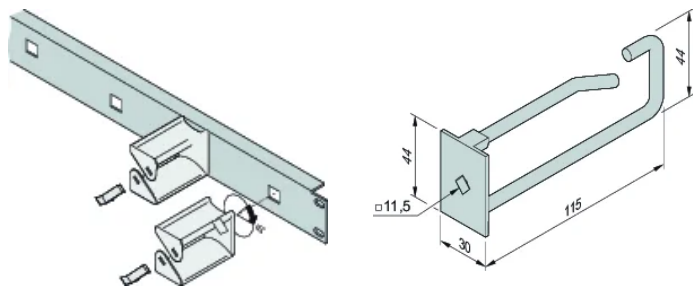

Cable Eye for 19" Front Panel

Simple to fit cable eyes into 19" front panel for cable eyes.

CERTIFICATIONS

CARACTERISTICI

Simple to fit cable eyes into 19" front panel for cable eyes. Insert cable eyes into frontpanel and rotate them 45°

SPECIFICAȚII

Width (W):	30mm
Product Type:	Cable Eye
Works With:	Varistar CP

Table 1/2

Număr de catalog	Material	Depth (D)	Package Quantity	Color	Finish	Height (H)
60118-473	Oțel, Polyamide	85.3mm	5		Oțel Zincat	44mm
60118-457	Oțel, Polyamide	120.8mm	5		Oțel Zincat	44mm
60118-459	Polyamide	103.2mm	5	Black		42.5mm
60118-458	Polyamide	59mm	5	Black		42.5mm
60118-474	Oțel, Polyamide	120.3mm	5		Oțel Zincat	44mm

Table 2/2

Număr de catalog	Length (L)	Cable Type
60118-473	80mm	Double
60118-457	115mm	Single
60118-459	100mm	Single
60118-458	55mm	Single
60118-474	115mm	Double

DIAGRAMS

AVERTIZARE

Produsele nVent trebuie instalate și utilizate numai așa cum este indicat în fișele de instrucțiuni și materialele de formare ale nVent. Fișele de instrucțiuni sunt disponibile pe www.nvent.com și de la reprezentantul dvs. de servicii clienți nVent. O instalare incorectă, o utilizare abuzivă, o aplicare greșită sau orice altă lipsă de respectare completă a instrucțiunilor și avertismentelor nVent poate duce la defectarea produsului, la deteriorarea proprietății, la răniri corporale grave și moarte și/sau poate anula garanția dvs.