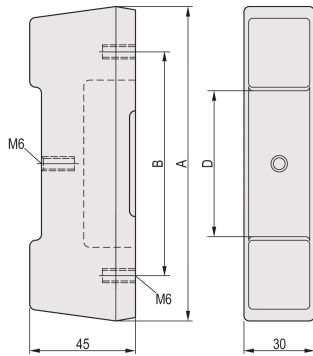

CompacPRO Rear Foot

The rear foot enables the assembly of the rear hood.

CERTIFICATIONS

CARACTERISTICI

PU foam, black

SPECIFICAȚII

- Works With:** Cases
- Product Family:** RatiopacPRO; RatiopacPRO AIR; CompacPRO; PropacPRO; Inpac
- Product Type:** Foot
- Type:** Foot
- Material:** Polyurethane

Table 1/1

| Număr de catalog | Rack Height | Package Quantity |
|------------------|-------------|------------------|
| 20823-669 | 4U | 1 |
| 20823-668 | 3U | 2 |

AVERTIZARE

Produsele nVent trebuie instalate și utilizate numai așa cum este indicat în fișele de instrucțiuni și materialele de formare ale nVent. Fișele de instrucțiuni sunt disponibile pe www.nvent.com și de la reprezentantul dvs. de servicii clienți nVent. O instalare incorectă, o utilizare abuzivă, o aplicare greșită sau orice altă lipsă de respectare completă a instrucțiunilor și avertismentelor nVent poate duce la defectarea produsului, la deteriorarea proprietății, la răniri corporale grave și moarte și/sau poate anula garanția dvs.