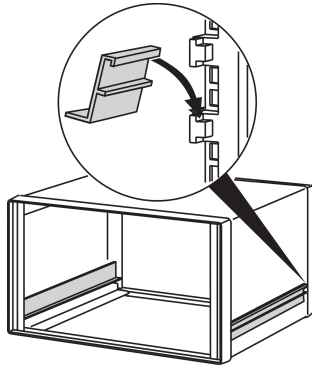

Comptec Slide Rail for 19" Case

Slide rails are made from Aluminum profile, suitable as supports for 19" subracks and 19" chassis.

CERTIFICATIONS

CARACTERISTICI

Slide rails are suitable as supports for 19" subracks and 19" chassis

SPECIFICAȚII

Material:	Aluminiu
Works With:	Cases
Product Family:	Comptec
Product Type:	Slide Rail

Table 1/1

Număr de catalog	Depth	Package Quantity
30225-089	300mm	1
30225-092	600mm	1
30225-091	500mm	1
30225-090	400mm	1

DETALII SUPLIMENTARE DESPRE PRODUS

2 slide rails are required per subrack or 19" chassis.

Slide rail cannot be used for shielded 19" subracks; special slide rails available on request.

AVERTIZARE

Produsele nVent trebuie instalate și utilizate numai așa cum este indicat în fișele de instrucțiuni și materialele de formare ale nVent. Fișele de instrucțiuni sunt disponibile pe www.nvent.com și de la reprezentantul dvs. de servicii clienți nVent. O instalare incorectă, o utilizare abuzivă, o aplicare greșită sau orice altă lipsă de respectare completă a instrucțiunilor și avertismentelor nVent poate duce la defectarea produsului, la deteriorarea proprietății, la răniri corporale grave și moarte și/sau poate anula garanția dvs.