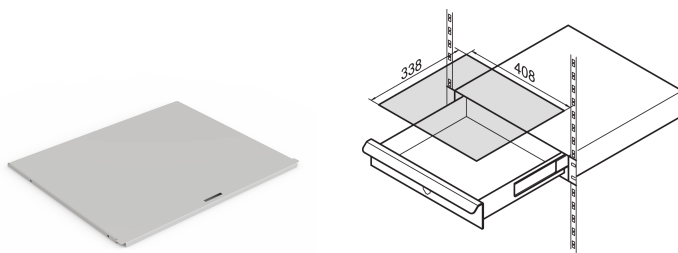

Writing Surface for 19" Cabinet Drawers

NUMĂR DE CATALOG

20110-060

Writing surface to use with our 19" drawer. It is placed on the drawer andl can be lifted up when the drawer is open.

CERTIFICATIONS

CARACTERISTICI

The writing surface can be lifted up when the drawer is open

The writing surface matches any height

ATRIBUTE PRODUS

Product Type: Cover

Works With: 19" Cabinets

Height: 1mm

Width: 408mm

Depth: 338mm

Material: Oțel

Color: Light Grey

Color Code: RAL 7035

Static Load: 15kg

Package Quantity: 1

Net Weight: 1.47kg

AVERTIZARE

Produsele nVent trebuie instalate și utilizate numai așa cum este indicat în fișele de instrucțiuni și materialele de formare ale nVent. Fișele de instrucțiuni sunt disponibile pe www.nvent.com și de la reprezentantul dvs. de servicii clienți nVent. O instalare incorectă, o utilizare abuzivă, o aplicare greșită sau orice altă lipsă de respectare completă a instrucțiunilor și avertismentelor nVent poate duce la defectarea produsului, la deteriorarea proprietății, la răniri corporale grave și moarte și/sau poate anula garanția dvs.