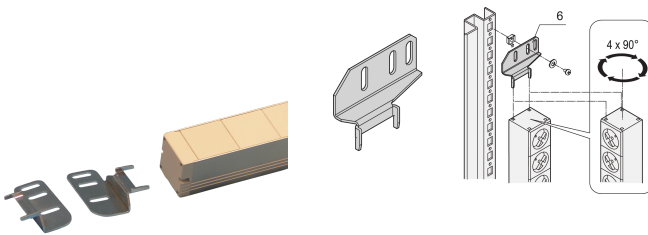

PDU Mounting Bracket for Vertical Mounting

NUMĂR DE CATALOG

20110-068

Assembly kits for PDUs. Allows easy integration of PDUs in a rack.

CERTIFICATIONS

CARACTERISTICI

Easy assembly of basic and RackPower PDUs

ATRIBUTE PRODUS

Type: Basic PDU

Package Quantity: 2

Material: Stainless Steel

Product Type: Bracket

Gross Weight: 0.142kg

AVERTIZARE

Produsele nVent trebuie instalate și utilizate numai așa cum este indicat în fișele de instrucțiuni și materialele de formare ale nVent. Fișele de instrucțiuni sunt disponibile pe www.nvent.com și de la reprezentantul dvs. de servicii clienți nVent. O instalare incorectă, o utilizare abuzivă, o aplicare greșită sau orice altă lipsă de respectare completă a instrucțiunilor și avertismentelor nVent poate duce la defectarea produsului, la deteriorarea proprietății, la răniri corporale grave și moarte