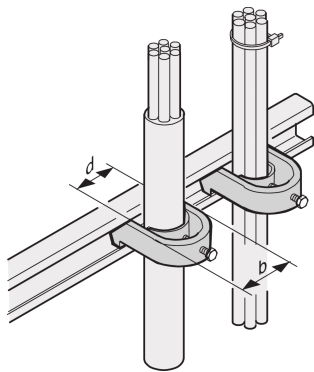

C-Rail Cable Shell, for Cable Bundle 30 ... 34 mm

NUMĂR DE CATALOG

20114-728

C-Rails are for better cable management. Installation generally behind the 19" uprights. They are compatible with standard cable clabs.

CERTIFICATIONS

CARACTERISTICI

For mounting of cables on C-profiles and cable support rails

ATTRIBUTE PRODUS

Finish: Tin Plated

Package Quantity: 10

Material: Oțel

Product Family: Varistar CP

Product Type: Clamp

Type: Cable Clamp

Net Weight: 0.49kg

AVERTIZARE

Produsele nVent trebuie instalate și utilizate numai așa cum este indicat în fișele de instrucțiuni și materialele de formare ale nVent. Fișele de instrucțiuni sunt disponibile pe www.nvent.com și de la reprezentantul dvs. de servicii clienți nVent. O instalare incorectă, o utilizare abuzivă, o aplicare greșită sau orice altă lipsă de respectare completă a instrucțiunilor și avertismentelor nVent poate duce la defectarea produsului, la deteriorarea proprietății, la răniri corporale grave și moarte și/sau poate anula garanția dvs.