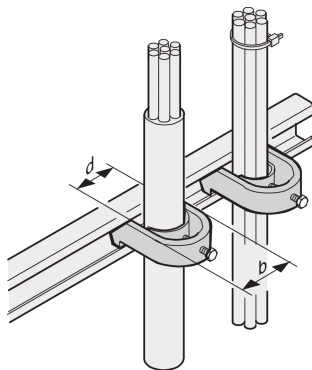

C-Rail Cable Shell, for Cable Bundle 34 ... 38 mm

NUMĂR DE CATALOG

20114-729

C-Rails are for better cable management. Installation generally behind the 19" uprights. They are compatible with standard cable clabs.

CERTIFICATIONS

CARACTERISTICI

For mounting of cables on C-profiles and cable support rails

ATRIBUTE PRODUS

Finish: Tin Plated

Package Quantity: 10

Material: Oțel

Product Family: Varistar CP

Product Type: Clamp

Type: Cable Clamp

Net Weight: 0.72kg

AVERTIZARE

Produsele nVent trebuie instalate și utilizate numai așa cum este indicat în fișele de instrucțiuni și materialele de formare ale nVent. Fișele de instrucțiuni sunt disponibile pe www.nvent.com și de la reprezentantul dvs. de servicii clienți nVent. O instalare incorectă, o utilizare abuzivă, o aplicare greșită sau orice altă lipsă de respectare completă a instrucțiunilor și avertismentelor nVent poate duce la defectarea produsului, la deteriorarea proprietății, la răniri corporale grave și moarte și/sau poate anula garanția dvs.