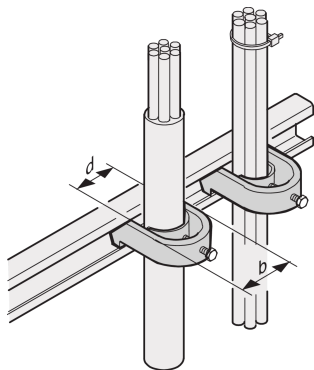

C-Rail Cable Shell, for Cable Bundle 42 ... 46 mm

NUMĂR DE CATALOG

20114-731

C-Rails are for better cable management. Installation generally behind the 19" uprights. They are compatible with standard cable clabs.

CERTIFICATIONS

CARACTERISTICI

For mounting of cables on C-profiles and cable support rails

ATTRIBUTE PRODUS

Finish: Tin Plated

Package Quantity: 10

Material: Oțel

Product Family: Varistar CP

Product Type: Clamp

Type: Cable Clamp

Works With: Varistar CP

Net Weight: 0.91kg

AVERTIZARE

Produsele nVent trebuie instalate și utilizate numai așa cum este indicat în fișele de instrucțiuni și materialele de formare ale nVent. Fișele de instrucțiuni sunt disponibile pe www.nvent.com și de la reprezentantul dvs. de servicii clienți nVent. O instalare incorectă, o utilizare abuzivă, o aplicare greșită sau orice altă lipsă de respectare completă a instrucțiunilor și avertismentelor nVent poate duce la defectarea produsului, la deteriorarea proprietății, la răniri corporale grave și moarte și/sau poate anula garanția dvs.