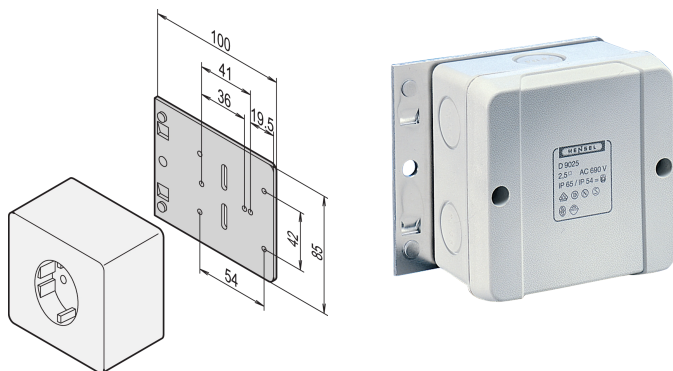

Mounting Plate for Single Sockets

NUMĂR DE CATALOG

20118-537

Mounting Plate for single Socket.

CERTIFICATIONS

CARACTERISTICI

For common surface sockets

ATRIBUTE PRODUS

Product Type: Mounting Plate

Material: Aluminiu

Package Quantity: 1

Net Weight: 0.08kg

DETALII SUPLIMENTARE DESPRE PRODUS

Surface socket not included in SCHROFF product range.

AVERTIZARE

Produsele nVent trebuie instalate și utilizate numai așa cum este indicat în fișele de instrucțiuni și materialele de formare ale nVent. Fișele de instrucțiuni sunt disponibile pe www.nvent.com și de la reprezentantul dvs. de servicii clienți nVent. O instalare incorectă, o utilizare abuzivă, o aplicare greșită sau orice altă lipsă de respectare completă a instrucțiunilor și avertismentelor nVent poate duce la defectarea produsului, la deteriorarea proprietății, la răniri corporale grave și moarte și/sau poate anula garanția dvs.