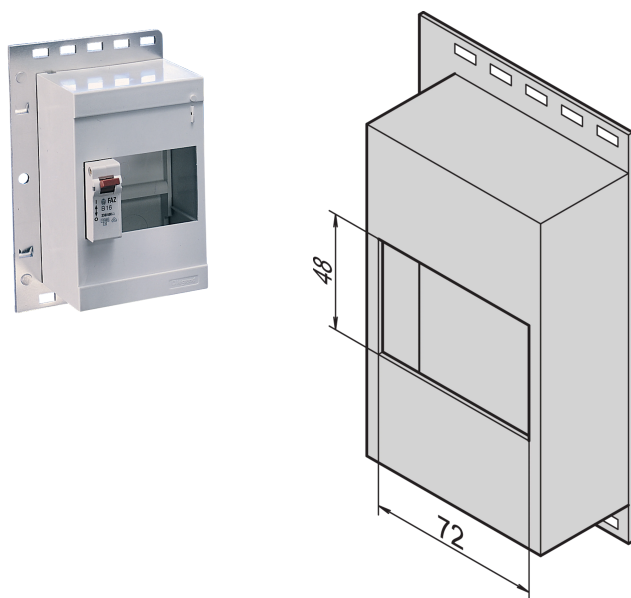

Small Distribution Module

NUMĂR DE CATALOG

20118-538

Small Distribution Module.

CERTIFICATIONS

CARACTERISTICI

For fitting of power distribution modules on DIN central Rails (DIN 43880)

ATRIBUTE PRODUS

Product Type: Power Distributor

Material: Polystyrene

Net Weight: 0.38kg

Package Quantity: 1

AVERTIZARE

Produsele nVent trebuie instalate și utilizate numai așa cum este indicat în fișele de instrucțiuni și materialele de formare ale nVent. Fișele de instrucțiuni sunt disponibile pe www.nvent.com și de la reprezentantul dvs. de servicii clienți nVent. O instalare incorectă, o utilizare abuzivă, o aplicare greșită sau orice altă lipsă de respectare completă a instrucțiunilor și avertismentelor nVent poate duce la defectarea produsului, la deteriorarea proprietății, la răniri corporale grave și moarte și/sau poate anula garanția dvs.