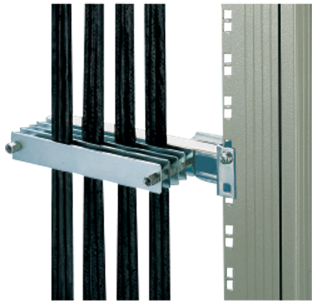

C Profile Sandwich Cable Clamp

NUMĂR DE CATALOG

20118-740

Sandwich Cable Clamp for C Profile.

CERTIFICATIONS

CARACTERISTICI

For cable diameters 4 ... 7 mm, usable width 190 mm

Cable routing in up to 5 planes

ATRIBUTE PRODUS

Product Type: Cable Clamp

Finish: Oțel Zincat

Material: Oțel

Net Weight: 0.925kg

Package Quantity: 1

AVERTIZARE

Produsele nVent trebuie instalate și utilizate numai așa cum este indicat în fișele de instrucțiuni și materialele de formare ale nVent. Fișele de instrucțiuni sunt disponibile pe www.nvent.com și de la reprezentantul dvs. de servicii clienți nVent. O instalare incorectă, o utilizare abuzivă, o aplicare greșită sau orice altă lipsă de respectare completă a instrucțiunilor și avertismentelor nVent poate duce la defectarea produsului, la deteriorarea proprietății, la răni corporale grave și moarte.