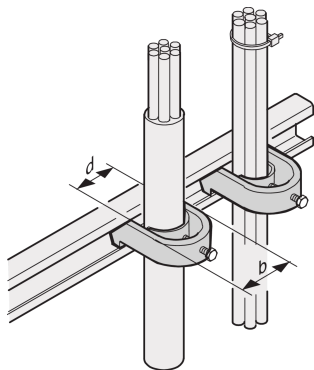

C-Rail Cable Shell, for Cable Bundle 22 ... 26 mm

NUMĂR DE CATALOG

20118-776

C-Rails are for better cable management. Installation generally behind the 19" uprights. They are compatible with standard cable clabs.

CERTIFICATIONS

CARACTERISTICI

For mounting of cables on C-profiles and cable support rails

ATRIBUTE PRODUS

Finish: Tin Plated

Package Quantity: 10

Material: Oțel

Product Family: Varistar CP

Product Type: Clamp

Type: Cable Clamp

Net Weight: 0.42kg

AVERTIZARE

Produsele nVent trebuie instalate și utilizate numai așa cum este indicat în fișele de instrucțiuni și materialele de formare ale nVent. Fișele de instrucțiuni sunt disponibile pe www.nvent.com și de la reprezentantul dvs. de servicii clienți nVent. O instalare incorectă, o utilizare abuzivă, o aplicare greșită sau orice altă lipsă de respectare completă a instrucțiunilor și avertismentelor nVent poate duce la defectarea produsului, la deteriorarea proprietății, la răniri corporale grave și moarte și/sau poate anula garanția dvs.