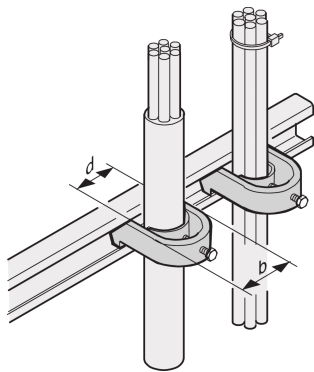

C-Rail Cable Shell, for Cable Bundle 26 ... 30 mm

NUMĂR DE CATALOG

20118-777

C-Rails are for better cable management. Installation generally behind the 19" uprights. They are compatible with standard cable clabs.

CERTIFICATIONS

CARACTERISTICI

For mounting of cables on C-profiles and cable support rails

ATTRIBUTE PRODUS

Finish: Tin Plated

Package Quantity: 10

Material: Oțel

Product Family: Varistar CP

Product Type: Clamp

Type: Cable Clamp

Net Weight: 0.47kg

AVERTIZARE

Produsele nVent trebuie instalate și utilizate numai așa cum este indicat în fișele de instrucțiuni și materialele de formare ale nVent. Fișele de instrucțiuni sunt disponibile pe www.nvent.com și de la reprezentantul dvs. de servicii clienți nVent. O instalare incorectă, o utilizare abuzivă, o aplicare greșită sau orice altă lipsă de respectare completă a instrucțiunilor și avertismentelor nVent poate duce la defectarea produsului, la deteriorarea proprietății, la răniri corporale grave și moarte și/sau poate anula garanția dvs.