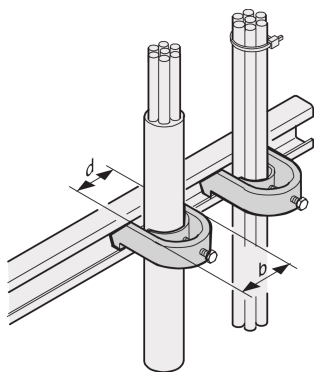

C-Rail Cable Shell, for Cable Bundle 46 ... 50 mm

NUMĂR DE CATALOG

20118-778

C-Rails are for better cable management. Installation generally behind the 19" uprights. They are compatible with standard cable clabs.

CERTIFICATIONS

CARACTERISTICI

For mounting of cables on C-profiles and cable support rails

ATTRIBUTE PRODUS

Finish: Tin Plated

Package Quantity: 10

Material: Oțel

Product Family: Varistar CP

Product Type: Clamp

Type: Cable Clamp

Net Weight: 0.8kg

AVERTIZARE

Produsele nVent trebuie instalate și utilizate numai așa cum este indicat în fișele de instrucțiuni și materialele de formare ale nVent. Fișele de instrucțiuni sunt disponibile pe www.nvent.com și de la reprezentantul dvs. de servicii clienți nVent. O instalare incorectă, o utilizare abuzivă, o aplicare greșită sau orice altă lipsă de respectare completă a instrucțiunilor și avertismentelor nVent poate duce la defectarea produsului, la deteriorarea proprietății, la răniri corporale grave și moarte și/sau poate anula garanția dvs.