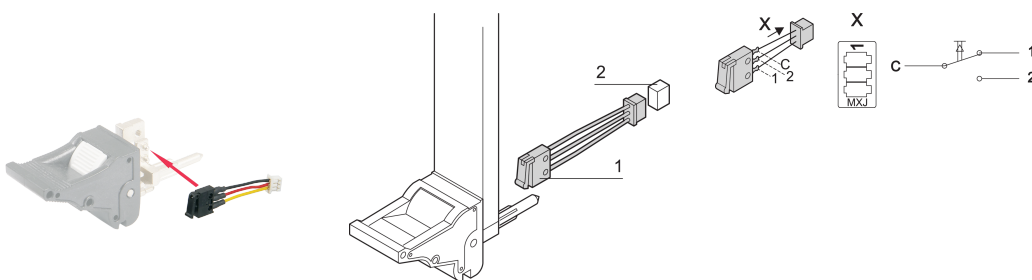

Plug-In Unit Microswitch for IEL, IET Handle With Cable and Plug

NUMĂR DE CATALOG

20817-606

Micro Switch for IEL or IET handle. The micro switch fits also for the Offset versions of the handle.

CERTIFICATIONS

CARACTERISTICI

Plastic, PC, UL 94 V-0

Suitable mating connectors not included in scope of delivery

Max. switched current 50 mA

Electr. life \geq 20,000 switching cycles

Mech. life \geq 20,000 switching cycles

Molex connector housing

Molex crimp contact and fixing clip

ATTRIBUTE PRODUS

Product Type: Switch

Works With: Front Panels

Material: Polycarbonate

Package Quantity: 10

DETALII SUPLIMENTARE DESPRE PRODUS

Mating connector not included in delivery. Mating connectors from Molex e.g. 53261-0319, 53048-0310, 53047-0310, 53398-0319, 51047-0300.

AVERTIZARE

Produsele nVent trebuie instalate și utilizate numai așa cum este indicat în fișele de instrucțiuni și materialele de formare ale nVent. Fișele de instrucțiuni sunt disponibile pe www.nvent.com și de la reprezentantul dvs. de servicii clienți nVent. O instalare incorectă, o utilizare abuzivă, o aplicare greșită sau orice altă lipsă de respectare completă a instrucțiunilor și avertismentelor nVent poate duce la defectarea produsului, la deteriorarea proprietății, la răniri corporale grave și moarte și/sau poate anula garanția dvs.