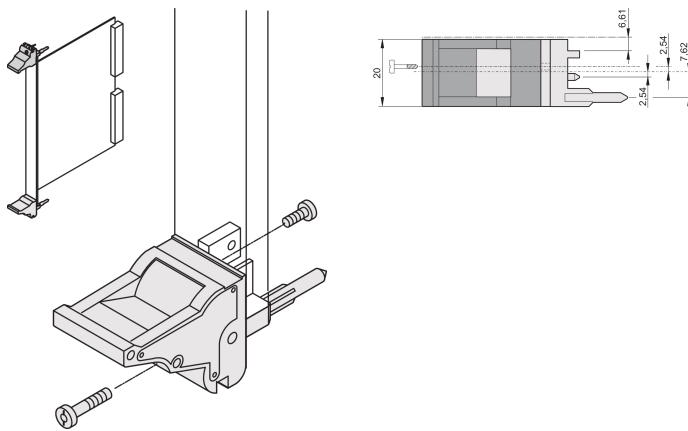

Insertor/Extractor Handle Type IEL, Black Lever, Grey Button, Top, 100 Pieces

NUMĂR DE CATALOG

20817-685

The inserter/extractor handle, type IEL in accordance with IEEE 1101.10. 0,1" offset Two of these handles can overcome a single lever force of 700N (per pair).

CERTIFICATIONS

CARACTERISTICI

Suitable for insertion and extraction forces up to 700 N (per pair)

In accordance with IEEE 1101.10 and IEC 60297-3-102

A microswitch can be mounted

0.1" offset is used for PSUs with SMD Plus

Type: Inserter/Extractor, 0.1" Offset

Works With: Front Panels

Gross Weight: 2.384kg

DETALII SUPLIMENTARE DESPRE PRODUS

Please order Coding pegs and Microswitch separately.

DIAGRAMS

AVERTIZARE

Produsele nVent trebuie instalate și utilizate numai așa cum este indicat în fișele de instrucțiuni și materialele de formare ale nVent. Fișele de instrucțiuni sunt disponibile pe www.nvent.com și de la reprezentantul dvs. de servicii clienți nVent. O instalare incorectă, o utilizare abuzivă, o aplicare greșită sau orice altă lipsă de respectare completă a instrucțiunilor și avertismentelor nVent poate duce la defectarea produsului, la deteriorarea proprietății, la răniri corporale grave și moarte și/sau poate anula garanția dvs.