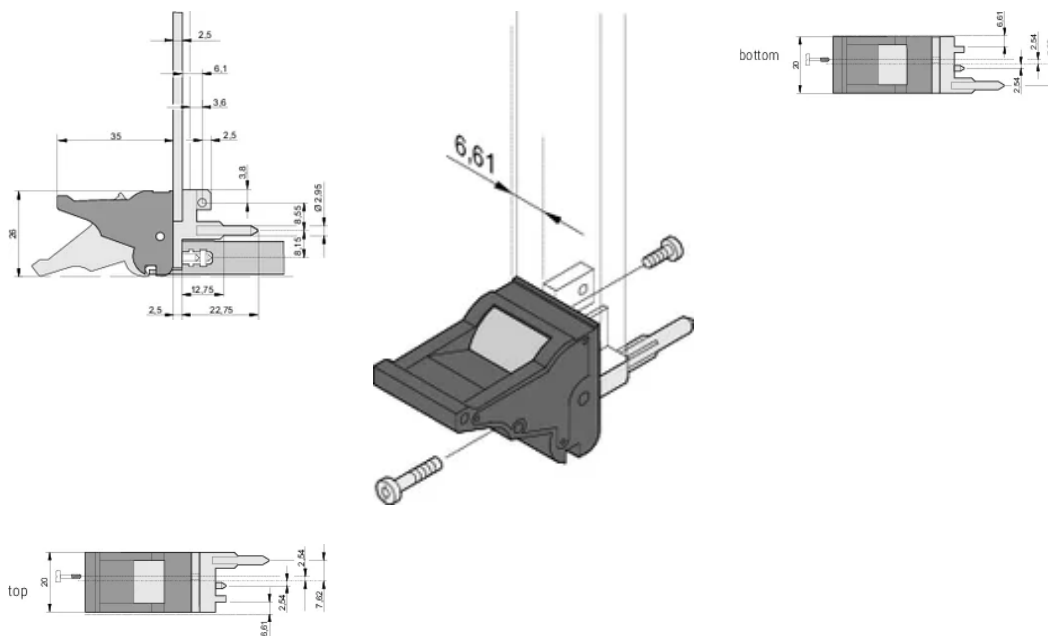

CERTIFICATIONS

CARACTERISTICI

Suitable for insertion and extraction forces up to 700 N (per pair)

In accordance with IEEE 1101.10 and IEC 60297-3-102

A microswitch can be mounted

0.1" offset is used for PSUs with SMD Plus

Type: Inserter/Extractor, 0.1" Offset

Works With: Front Panels

Gross Weight: 2.384kg

DETALII SUPLIMENTARE DESPRE PRODUS

Please order Coding pegs and Microswitch separately.

DIAGRAMS

AVERTIZARE

Produsele nVent trebuie instalate și utilizate numai așa cum este indicat în fișele de instrucțiuni și materialele de formare ale nVent. Fișele de instrucțiuni sunt disponibile pe www.nvent.com și de la reprezentantul dvs. de servicii clienți nVent. O instalare incorectă, o utilizare abuzivă, o aplicare greșită sau orice altă lipsă de respectare completă a instrucțiunilor și avertismentelor nVent poate duce la defectarea produsului, la deteriorarea proprietății, la răniri corporale grave și moarte și/sau poate anula garanția dvs.