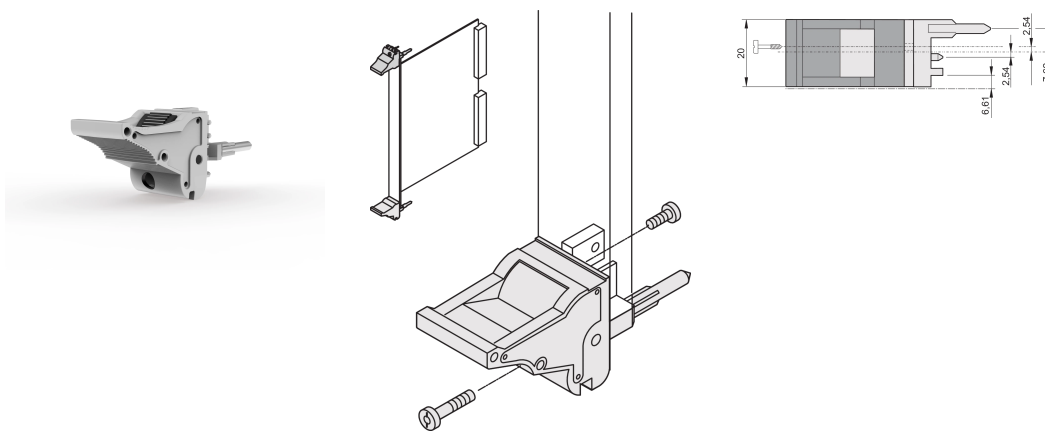

Insertor/Extractor Handle Type IEL, Grey Lever, Black Button, Bottom, 10 Pieces

NUMĂR DE CATALOG

20817-690

The insertor/extractor handle, type IEL in accordance with IEEE 1101.10. 0,1" offset Two of these handles can overcome a single lever force of 700 N (per pair).

CERTIFICATIONS

CARACTERISTICI

Suitable for insertion and extraction forces up to 700 N (per pair)

In accordance with IEEE 1101.10 and IEC 60297-3-102

A microswitch can be mounted

0.1" offset is used for PSUs with SMD Plus

ATRIBUTE PRODUS

Package Quantity: 10

Handle Type: IEL; Bottom Front

Flammability Rating: UL® 94V-0

Color: Grey

Complies With: EN 45545-2

Material: Polycarbonate

Product Type: Handle

Type: Inserter/Extractor, 0.1" Offset

Works With: Front Panels

Gross Weight: 0.25kg

DETALII SUPLIMENTARE DESPRE PRODUS

Please order Coding pegs and Microswitch separately.

DIAGRAMS

AVERTIZARE

Produsele nVent trebuie instalate și utilizate numai așa cum este indicat în fișele de instrucțiuni și materialele de formare ale nVent. Fișele de instrucțiuni sunt disponibile pe www.nvent.com și de la reprezentantul dvs. de servicii clienți nVent. O instalare incorectă, o utilizare abuzivă, o aplicare greșită sau orice altă lipsă de respectare completă a instrucțiunilor și avertismentelor nVent poate duce la defectarea produsului, la deteriorarea proprietății, la răni corporale grave și moarte și/sau poate anula garanția dvs.