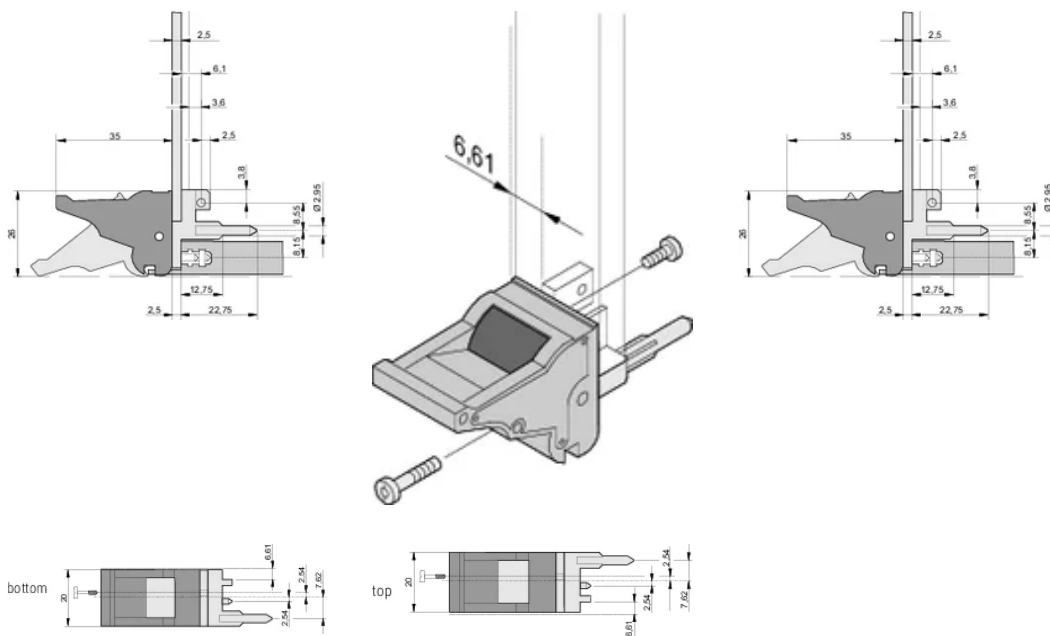

Insertor/Extractor Handle Type IEL, Grey Lever, Black Button, Bottom, 10 Pieces

NUMĂR DE CATALOG

20817-690

The insertor/extractor handle, type IEL in accordance with IEEE 1101.10. 0,1" offset Two of these handles can overcome a single lever force of 700 N (per pair).

CERTIFICATIONS

CARACTERISTICI

Suitable for insertion and extraction forces up to 700 N (per pair)

In accordance with IEEE 1101.10 and IEC 60297-3-102

A microswitch can be mounted

0.1" offset is used for PSUs with SMD Plus

Type: Inserter/Extractor, 0.1" Offset

Works With: Front Panels

Gross Weight: 0.25kg

DETALII SUPLIMENTARE DESPRE PRODUS

Please order Coding pegs and Microswitch separately.

DIAGRAMS

AVERTIZARE

Produsele nVent trebuie instalate și utilizate numai așa cum este indicat în fișele de instrucțiuni și materialele de formare ale nVent. Fișele de instrucțiuni sunt disponibile pe www.nvent.com și de la reprezentantul dvs. de servicii clienți nVent. O instalare incorectă, o utilizare abuzivă, o aplicare greșită sau orice altă lipsă de respectare completă a instrucțiunilor și avertismentelor nVent poate duce la defectarea produsului, la deteriorarea proprietății, la răni corporale grave și moarte și/sau poate anula garanția dvs.