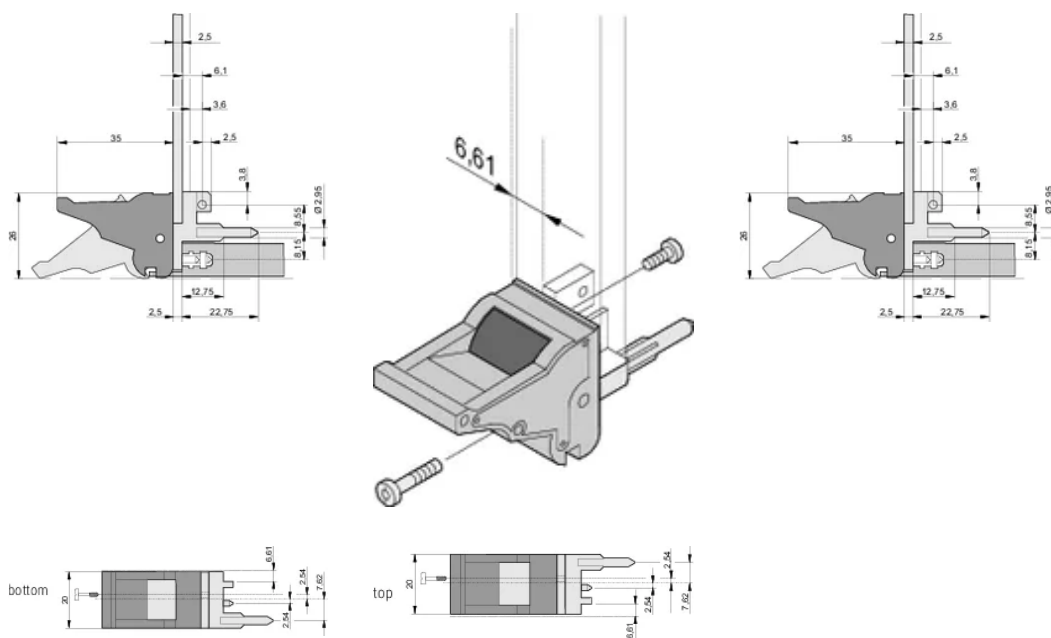

CERTIFICATIONS

CARACTERISTICI

Suitable for insertion and extraction forces up to 700 N (per pair)

In accordance with IEEE 1101.10 and IEC 60297-3-102

A microswitch can be mounted

0.1" offset is used for PSUs with SMD Plus

Type: Inserter/Extractor, 0.1" Offset

Works With: Front Panels

Gross Weight: 2.413kg

DETALII SUPLIMENTARE DESPRE PRODUS

Please order Coding pegs and Microswitch separately.

DIAGRAMS

AVERTIZARE

Produsele nVent trebuie instalate și utilizate numai așa cum este indicat în fișele de instrucțiuni și materialele de formare ale nVent. Fișele de instrucțiuni sunt disponibile pe www.nvent.com și de la reprezentantul dvs. de servicii clienți nVent. O instalare incorectă, o utilizare abuzivă, o aplicare greșită sau orice altă lipsă de respectare completă a instrucțiunilor și avertismentelor nVent poate duce la defectarea produsului, la deteriorarea proprietății, la răni corporale grave și moarte și/sau poate anula garanția dvs.