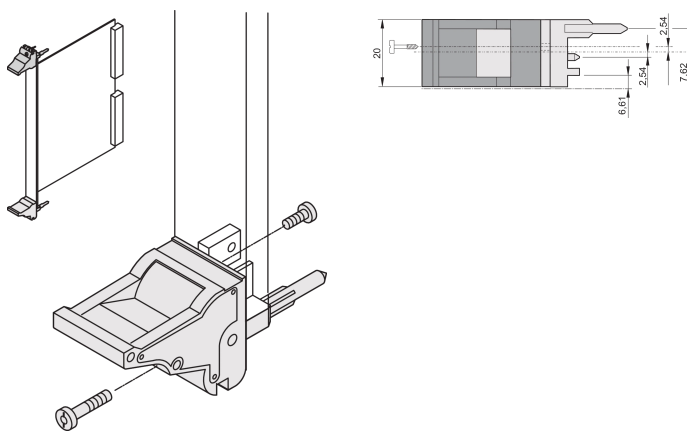

Insertor/Extractor Handle Type IEL, Grey Lever, Black Button, Top, 100 Pieces

NUMĂR DE CATALOG

20817-693

The inserter/extractor handle, type IEL in accordance with IEEE 1101.10. 0,1" offset Two of these handles can overcome a single lever force of 700 N (per pair).

CERTIFICATIONS

CARACTERISTICI

Suitable for insertion and extraction forces up to 700 N (per pair)

In accordance with IEEE 1101.10 and IEC 60297-3-102

A microswitch can be mounted

0.1" offset is used for PSUs with SMD Plus

ATRIBUTE PRODUS

Package Quantity: 100

Handle Type: IEL; Top Front

Flammability Rating: UL® 94V-0

Color: Grey

Complies With: EN 45545-2

Material: Polycarbonate

Product Type: Handle

Type: Inserter/Extractor, 0.1" Offset

Works With: Front Panels

Gross Weight: 2.413kg

DETALII SUPLIMENTARE DESPRE PRODUS

Please order Coding pegs and Microswitch separately.

DIAGRAMS

AVERTIZARE

Produsele nVent trebuie instalate și utilizate numai așa cum este indicat în fișele de instrucțiuni și materialele de formare ale nVent. Fișele de instrucțiuni sunt disponibile pe www.nvent.com și de la reprezentantul dvs. de servicii clienți nVent. O instalare incorectă, o utilizare abuzivă, o aplicare greșită sau orice altă lipsă de respectare completă a instrucțiunilor și avertismentelor nVent poate duce la defectarea produsului, la deteriorarea proprietății, la răni corporale grave și moarte și/sau poate anula garanția dvs.