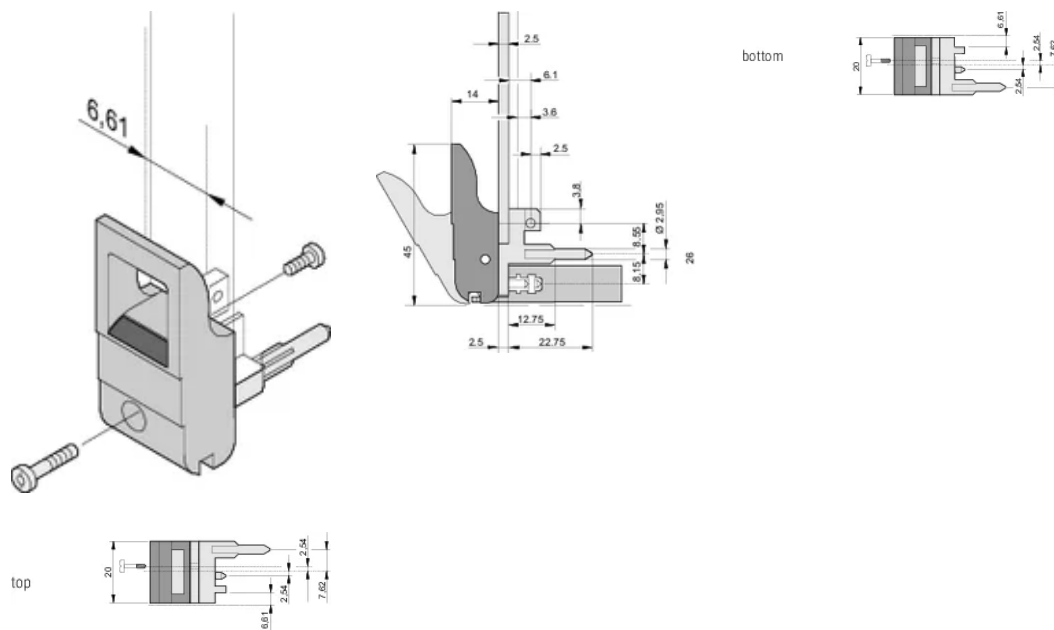

Insertor/Extractor Handle Type IET, Grey Lever, Black Button, Bottom, 10 Piece

NUMĂR DE CATALOG

20817-714

The inserter/extractor handle, type IET in accordance with IEEE 1101.10, 0,1" offset. Two of these handles can overcome a single lever force of 700 N (per pair).

CERTIFICATIONS

CARACTERISTICI

Suitable for insertion and extraction forces up to 700 N (per pair)

In accordance with IEEE 1101.10 and IEC 60297-3-102

A microswitch can be mounted

0.1" offset is used for PSUs with SMD Plus

ATTRIBUTE PRODUS

Package Quantity: 10

Handle Type: IET; Bottom Front

Flammability Rating: UL® 94V-0

Color: Grey

Complies With: EN 45545-2

Material: Polycarbonate

Product Type: Handle

Type: Inserter/Extractor, 0.1" Offset

Works With: Front Panels

DETALII SUPLIMENTARE DESPRE PRODUS

Please order Coding pegs and Microswitch separately.

DIAGRAMS

AVERTIZARE

Produsele nVent trebuie instalate și utilizate numai așa cum este indicat în fișele de instrucțiuni și materialele de formare ale nVent. Fișele de instrucțiuni sunt disponibile pe www.nvent.com și de la reprezentantul dvs. de servicii clienți nVent. O