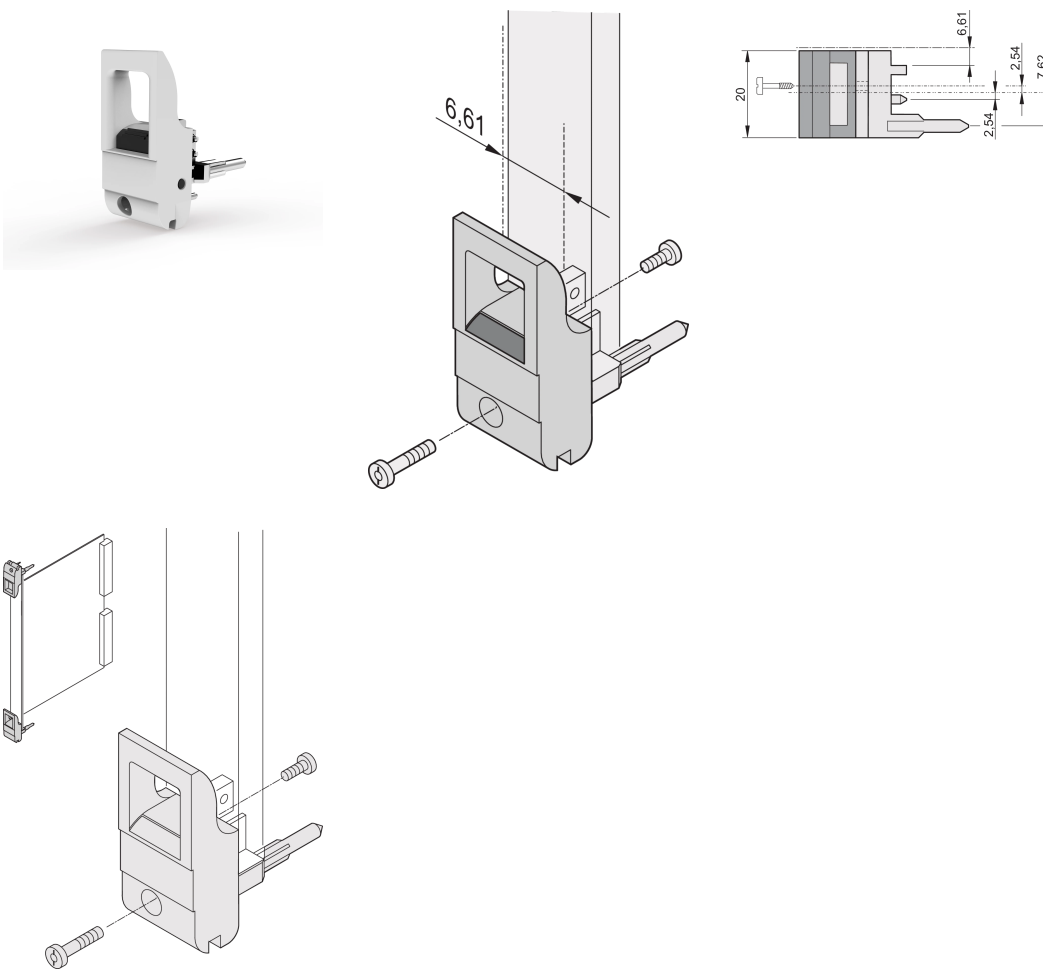

Insertor/Extractor Handle Type IET, Grey Lever, Black Button, Bottom, 10 Piece

NUMĂR DE CATALOG

20817-714

The inserter/extractor handle, type IET in accordance with IEEE 1101.10, 0,1" offset. Two of these handles can overcome a single lever force of 700 N (per pair).

CERTIFICATIONS

CARACTERISTICI

Suitable for insertion and extraction forces up to 700 N (per pair)

In accordance with IEEE 1101.10 and IEC 60297-3-102

A microswitch can be mounted

0.1" offset is used for PSUs with SMD Plus

ATTRIBUTE PRODUS

Package Quantity: 10

Handle Type: IET; Bottom Front

Flammability Rating: UL® 94V-0

Color: Grey

Complies With: EN 45545-2

Material: Polycarbonate

Product Type: Handle

Type: Inserter/Extractor, 0.1" Offset

Works With: Front Panels

DETALII SUPLIMENTARE DESPRE PRODUS

Please order Coding pegs and Microswitch separately.

DIAGRAMS

AVERTIZARE

Produsele nVent trebuie instalate și utilizate numai așa cum este indicat în fișele de instrucțiuni și materialele de formare ale nVent. Fișele de instrucțiuni sunt disponibile pe www.nvent.com și de la reprezentantul dvs. de servicii clienți nVent. O