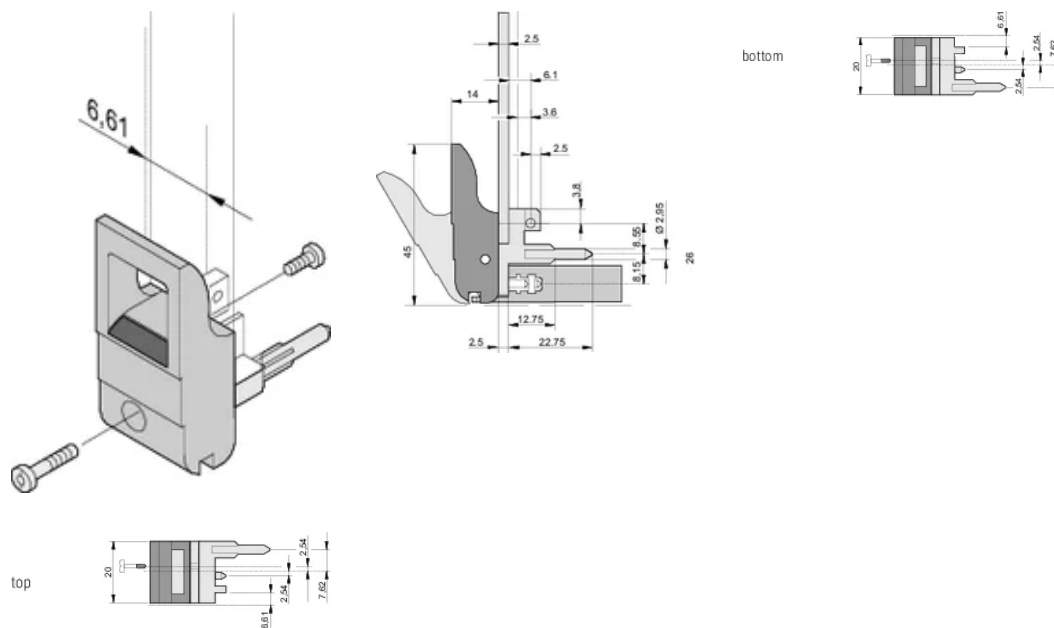

Insertor/Extractor Handle Type IET, Grey Lever, Black Button, Bottom, 100 Pieces

NUMĂR DE CATALOG

20817-715

The inserter/extractor handle, type IET in accordance with IEEE 1101.10, 0,1" offset. Two of these handles can overcome a single lever force of 700 N (per pair).

CERTIFICATIONS

CARACTERISTICI

Suitable for insertion and extraction forces up to 700 N (per pair)

In accordance with IEEE 1101.10 and IEC 60297-3-102

A microswitch can be mounted

0.1" offset is used for PSUs with SMD Plus

ATTRIBUTE PRODUS

Package Quantity: 100

Handle Type: IET; Bottom Front

Flammability Rating: UL® 94V-0

Color: Grey

Material: Polycarbonate

Product Type: Handle

Type: Inserter/Extractor, 0.1" Offset

Works With: Front Panels

Gross Weight: 2.321kg

DETALII SUPLIMENTARE DESPRE PRODUS

Please order Coding pegs and Microswitch separately.

DIAGRAMS

AVERTIZARE

Produsele nVent trebuie instalate și utilizate numai așa cum este indicat în fișele de instrucțiuni și materialele de formare ale nVent. Fișele de instrucțiuni sunt disponibile pe www.nvent.com și de la reprezentantul dvs. de servicii clienți nVent. O