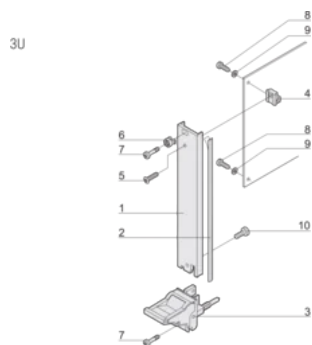

CERTIFICATIONS

CARACTERISTICI

U-shaped front panel for textile gasket

Suitable for insertion and extraction forces up to 700 N (per pair)

Enable the installation of a microswitch

Enable the installation of coding pegs in accordance with IEC 60297-3-103/ IEEE 1101.10

ATTRIBUTE PRODUS

Rack Width: 4HP

Package Quantity: 1

Handle Type: IEL

Mounting: Screw-on Front

Gasket Type: Textile EMC

Front Finish: Anodized

Rear Finish: Etched

Treated Edges: No

Complies With: IEC 60297-3-102; IEEE 1101.10; IEC 60297-3-103; IEEE 1101.1/11

EMC Shielding: Yes

Finish: Anodized; Passivated

Height (H): 128.4mm

Material: Aluminiu

Product Type: Front Panel

Rack Height: 3U

Type: Front Panel with Handle (PIU)

Width (W): 20mm

Net Weight: 0.07kg

DIAGRAMS

AVERTIZARE

Produsele nVent trebuie instalate și utilizate numai așa cum este indicat în fișele de instrucțiuni și materialele de formare ale nVent. Fișele de instrucțiuni sunt disponibile pe www.nvent.com și de la reprezentantul dvs. de servicii clienți nVent. O