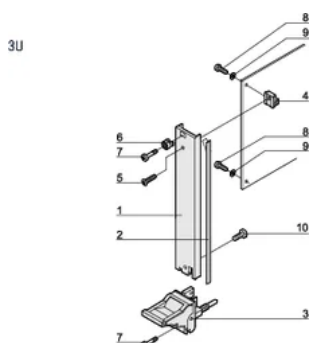

CERTIFICATIONS

CARACTERISTICI

U-shaped front panel for textile gasket

Suitable for insertion and extraction forces up to 700 N (per pair)

Enable the installation of a microswitch

Enable the installation of coding pegs in accordance with IEC 60297-3-103/ IEEE 1101.10

ATTRIBUTE PRODUS

Rack Width: 10HP

Package Quantity: 1

Handle Type: IEL

Mounting: Screw-on Front

Gasket Type: Textile EMC

Front Finish: Anodized

Rear Finish: Etched

Treated Edges: No

Complies With: IEC 60297-3-102; IEEE 1101.10; IEC 60297-3-103; IEEE 1101.1/11

EMC Shielding: Yes

Finish: Anodized; Passivated

Height (H): 128.4mm

Material: Aluminiu

Product Type: Front Panel

Rack Height: 3U

Type: Front Panel with Handle (PIU)

Width (W): 50.5mm

DIAGRAMS

AVERTIZARE

Produsele nVent trebuie instalate și utilizate numai așa cum este indicat în fișele de instrucțiuni și materialele de formare ale nVent. Fișele de instrucțiuni sunt disponibile pe www.nvent.com și de la reprezentantul dvs. de servicii clienți nVent. O instalare incorectă, o utilizare abuzivă, o aplicare greșită sau orice altă lipsă de respectare completă a instrucțiunilor și