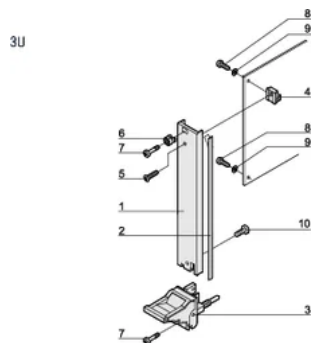

CERTIFICATIONS

CARACTERISTICI

U-shaped front panel for textile gasket

Suitable for insertion and extraction forces up to 700 N (per pair)

Enable the installation of a microswitch

Enable the installation of coding pegs in accordance with IEC 60297-3-103/ IEEE 1101.10

ATTRIBUTE PRODUS

Rack Width: 12HP

Package Quantity: 1

Handle Type: IEL

Mounting: Screw-on Front

Gasket Type: Textile EMC

Front Finish: Anodized

Rear Finish: Etched

Treated Edges: No

Complies With: IEC 60297-3-102; IEEE 1101.10; IEC 60297-3-103; IEEE 1101.1/11

EMC Shielding: Yes

Finish: Anodized; Passivated

Height (H): 128.4mm

Material: Aluminiu

Product Type: Front Panel

Rack Height: 3U

Type: Front Panel with Handle (PIU)

Width (W): 60.6mm

Gross Weight: 0.118kg

DIAGRAMS

AVERTIZARE

Produsele nVent trebuie instalate și utilizate numai așa cum este indicat în fișele de instrucțiuni și materialele de formare ale nVent. Fișele de instrucțiuni sunt disponibile pe www.nvent.com și de la reprezentantul dvs. de servicii clienți nVent. O