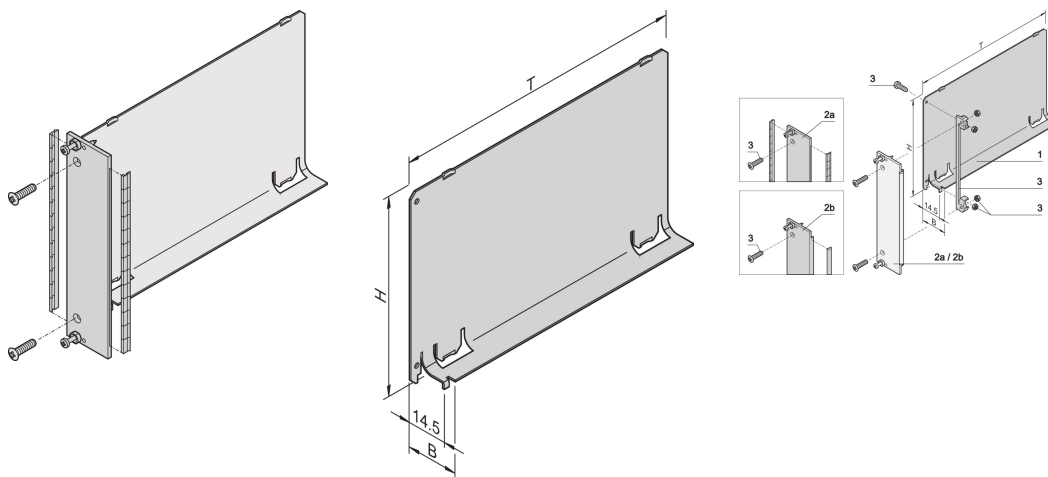

Air Baffle, Front Panel, Refrofit Shielding, Steel, 3 U, 4 HP, 220 mm

NUMĂR DE CATALOG

20848-713

The air baffle with flat front panel covers an empty slot and eliminates an air leak. The flat front panel accepts a stainless steel EMC gasket.

CERTIFICATIONS

CARACTERISTICI

Air baffle eliminates air leaks from empty slots

Cover is pushed into the guide rail

ATRIBUTE PRODUS

Rack Height: 3U

Package Quantity: 1

Depth: 220mm

Type: With Front Panel

Works With: Subracks; Cases

Gross Weight: 0.138kg

DETALII SUPLIMENTARE DESPRE PRODUS

Air baffle for 280 mm deep and for 80 mm rear I/O boards available on request.

AVERTIZARE

Produsele nVent trebuie instalate și utilizate numai așa cum este indicat în fișele de instrucțiuni și materialele de formare ale nVent. Fișele de instrucțiuni sunt disponibile pe www.nvent.com și de la reprezentantul dvs. de servicii clienți nVent. O instalare incorectă, o utilizare abuzivă, o aplicare greșită sau orice altă lipsă de respectare completă a instrucțiunilor și avertismentelor nVent poate duce la defectarea produsului, la deteriorarea proprietății, la răniri corporale grave și moarte și/sau poate anula garanția dvs.