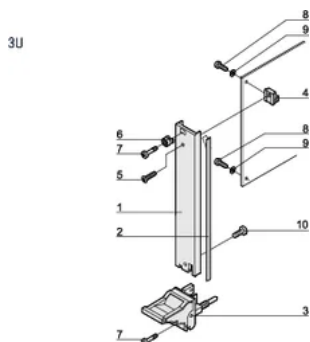

CERTIFICATIONS

CARACTERISTICI

U-shaped front panel for textile gasket

Suitable for insertion and extraction forces up to 700 N (per pair)

Enable the installation of a microswitch

Enable the installation of coding pegs in accordance with IEC 60297-3-103/ IEEE 1101.10

ATTRIBUTE PRODUS

Rack Width: 4HP

Package Quantity: 1

Handle Type: IEL

Mounting: Screw-on Rear IO

Gasket Type: Textile EMC

Front Finish: Anodized

Rear Finish: Etched

Treated Edges: No

Complies With: IEC 60297-3-102; IEEE 1101.10; IEC 60297-3-103; IEEE 1101.1/11

EMC Shielding: Yes

Finish: Anodized; Passivated

Height (H): 128.4mm

Material: Aluminiu

Product Type: Front Panel

Rack Height: 3U

Type: Front Panel with Handle (PIU)

Width (W): 20mm

Net Weight: 0.08kg

DIAGRAMS

AVERTIZARE

Produsele nVent trebuie instalate și utilizate numai așa cum este indicat în fișele de instrucțiuni și materialele de formare ale nVent. Fișele de instrucțiuni sunt disponibile pe www.nvent.com și de la reprezentantul dvs. de servicii clienți nVent. O instalare incorectă, o utilizare abuzivă, o aplicare greșită sau orice altă lipsă de respectare completă a instrucțiunilor și avertismentelor nVent poate duce la defectarea produsului, la deteriorarea proprietății, la răniri corporale grave și moarte și/sau poate anula garanția dvs.