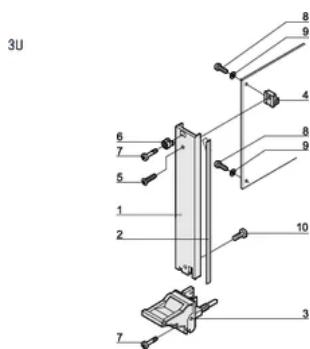

CERTIFICATIONS

CARACTERISTICI

U-shaped front panel for textile gasket

Suitable for insertion and extraction forces up to 700 N (per pair)

Enable the installation of a microswitch

Enable the installation of coding pegs in accordance with IEC 60297-3-103/ IEEE 1101.10

ATRIBUTE PRODUS

Rack Width: 8HP

Package Quantity: 1

Handle Type: IEL

Mounting: Screw-on Rear IO

Gasket Type: Textile EMC

Front Finish: Anodized

Rear Finish: Etched

Treated Edges: No

Complies With: IEC 60297-3-102; IEEE 1101.10; IEC 60297-3-103; IEEE 1101.1/11

EMC Shielding: Yes

Finish: Anodized; Passivated

Height (H): 128.4mm

Material: Aluminiu

Product Type: Front Panel

Rack Height: 3U

Type: Front Panel with Handle (PIU)

Width (W): 40.3mm

Net Weight: 0.1kg

DIAGRAMS

AVERTIZARE

Produsele nVent trebuie instalate și utilizate numai așa cum este indicat în fișele de instrucțiuni și materialele de formare ale nVent. Fișele de instrucțiuni sunt disponibile pe www.nvent.com și de la reprezentantul dvs. de servicii clienți nVent. O instalare incorectă, o utilizare abuzivă, o aplicare greșită sau orice altă lipsă de respectare completă a instrucțiunilor și avertismentelor nVent poate duce la defectarea produsului, la deteriorarea proprietății, la răniri corporale grave și moarte și/sau poate anula garanția dvs.