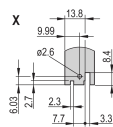

Plug-In Unit Kit With IET Handle, Shielded, Black 3 U, 12 HP

NUMĂR DE CATALOG

20848-765

Plug-in unit, with IET inserter/extractor black handle, 3 U, front assembly. The U-shaped front panel enable shielding with a textile gasket.