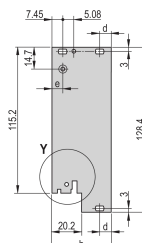

Plug-In Unit Kit With IET Handle, Shielded, Black 3 U, 12 HP

NUMĂR DE CATALOG

20848-765

Plug-in unit, with IET inserter/extractor black handle, 3 U, front assembly. The U-shaped front panel enable shielding with a textile gasket.