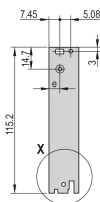

Plug-In Unit Kit With IET Handle, Shielded, Black 3 U, 12 HP

NUMĂR DE CATALOG

20848-765

Plug-in unit, with IET inserter/extractor black handle, 3 U, front assembly. The U-shaped front panel enable shielding with a textile gasket.