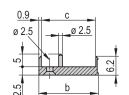

Plug-In Unit Kit With IET Handle, Shielded, Black 3 U, 12 HP

NUMĂR DE CATALOG

20848-765

Plug-in unit, with IET inserter/extractor black handle, 3 U, front assembly. The U-shaped front panel enable shielding with a textile gasket.