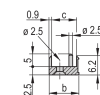

Plug-In Unit Kit With IET Handle, Shielded, Black 3 U, 12 HP

NUMĂR DE CATALOG

20848-765

Plug-in unit, with IET inserter/extractor black handle, 3 U, front assembly. The U-shaped front panel enable shielding with a textile gasket.