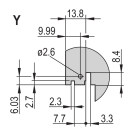

Plug-In Unit Kit With IET Handle, Shielded, Black 3 U, 12 HP

NUMĂR DE CATALOG

20848-765

Plug-in unit, with IET inserter/extractor black handle, 3 U, front assembly. The U-shaped front panel enable shielding with a textile gasket.