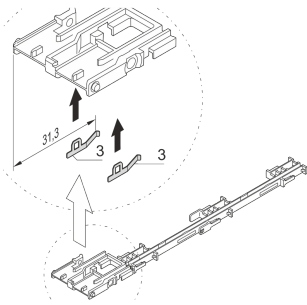

ESD Clip for Strut for AdvancedMC

NUMĂR DE CATALOG

20849-021

ESD Clip for strut.

CARACTERISTICI

ESD Clip

ATRIBUTE PRODUS

Product Type: Guide Rail

Product Family: AdvancedMC

Type: ESD Clip

Works With: Guide Rails

Material: Stainless Steel

Package Quantity: 50

AVERTIZARE

Produsele nVent trebuie instalate și utilizate numai așa cum este indicat în fișele de instrucțiuni și materialele de formare ale nVent. Fișele de instrucțiuni sunt disponibile pe www.nvent.com și de la reprezentantul dvs. de servicii clienți nVent. O instalare incorectă, o utilizare abuzivă, o aplicare greșită sau orice altă lipsă de respectare completă a instrucțiunilor și avertismentelor nVent poate duce la defectarea produsului, la deteriorarea proprietății, la răniri corporale grave și moarte și/sau poate anula garanția dvs.