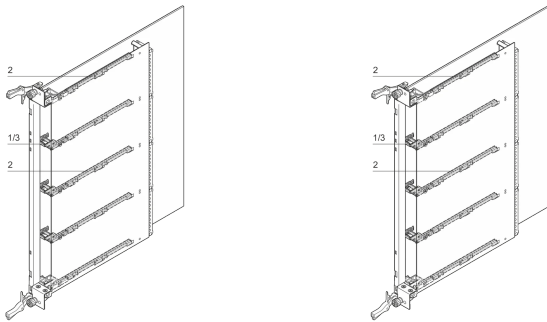

Guide Rail for AdvancedMC Mid-Size Modules

NUMĂR DE CATALOG

20849-166

Guide rail for AdvancedMC mid-size modules.

CARACTERISTICI

Plastic guide rail, PBT, UL 94 V-0, green

Board guiding is always done with support member (strut) and guide rail

Support member (strut) assembled between the covers A and B

Guide rails are clipped into the cover

Optional ESD-clip available

ATRIBUTE PRODUS

Product Type: Guide Rail

Product Family: AdvancedMC

Type: Guide

Material: Polybutylene Terephthalate

Color: Green

Package Quantity: 10

Net Weight: 0.02kg

AVERTIZARE

Produsele nVent trebuie instalate și utilizate numai așa cum este indicat în fișele de instrucțiuni și materialele de formare ale nVent. Fișele de instrucțiuni sunt disponibile pe www.nvent.com și de la reprezentantul dvs. de servicii clienți nVent. O instalare incorectă, o utilizare abuzivă, o aplicare greșită sau orice altă lipsă de respectare completă a instrucțiunilor și