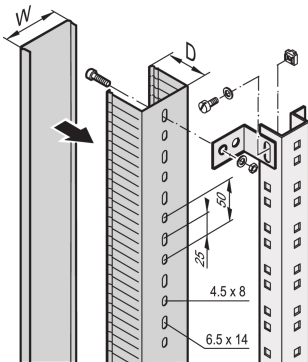

Mounting Kit for Cable Channel

NUMĂR DE CATALOG

21100-123

Mounting Kit for Cable Channel.

CERTIFICATIONS

CARACTERISTICI

Mounting Kit for Cable Channel

ATRIBUTE PRODUS

Product Type: Mounting Kit

Material: Oțel

Depth: 60mm

Package Quantity: 2

AVERTIZARE

Produsele nVent trebuie instalate și utilizate numai așa cum este indicat în fișele de instrucțiuni și materialele de formare ale nVent. Fișele de instrucțiuni sunt disponibile pe www.nvent.com și de la reprezentantul dvs. de servicii clienți nVent. O instalare incorectă, o utilizare abuzivă, o aplicare greșită sau orice altă lipsă de respectare completă a instrucțiunilor și avertismentelor nVent poate duce la defectarea produsului, la deteriorarea proprietății, la răniri corporale grave și moarte și/sau poate anula garanția dvs.