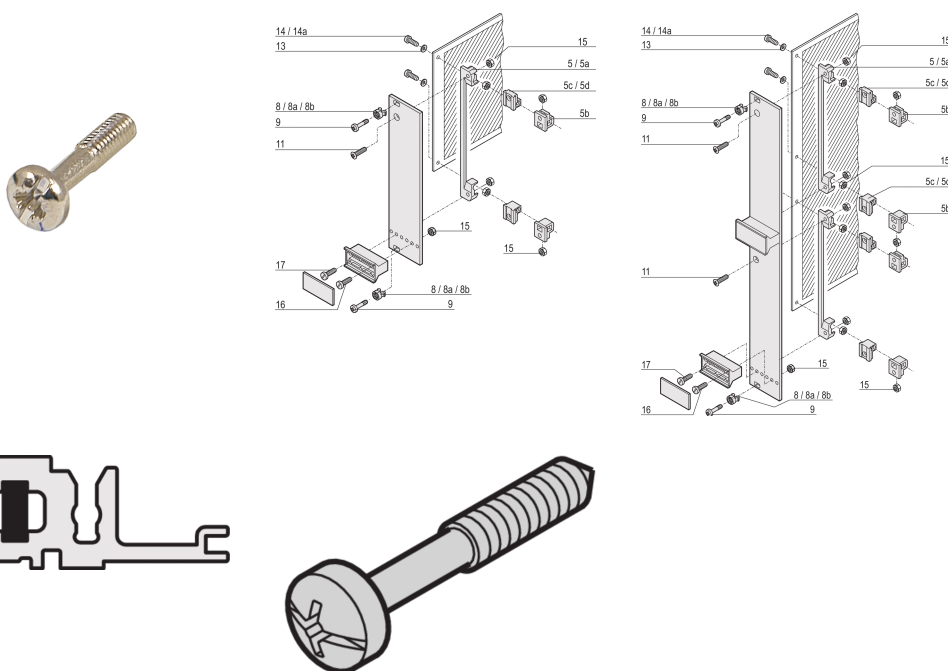

Collar Screw, Cross Recess/Slotted, M2.5 x 12.3 mm, Steel, Nickel Plated, 100 pieces

NUMĂR DE CATALOG

21101-101

CERTIFICATIONS

ATRIBUTE PRODUS

Length: 12.3mm

Material: Oțel

Finish: Nickel Plated

Package Quantity: 100

Thread Size: M2.5

Depth: 14.3mm

Height: 5mm

Product Type: Screw

Type: Screw

Width: 5mm

Works With: Front Panels

Gross Weight: 0.056kg

Thread Type: Metric

Torque: 0.3N·m

AVERTIZARE

Produsele nVent trebuie instalate și utilizate numai așa cum este indicat în fișele de instrucțiuni și materialele de formare ale nVent. Fișele de instrucțiuni sunt disponibile pe www.nvent.com și de la reprezentantul dvs. de servicii clienți nVent. O instalare incorectă, o utilizare abuzivă, o aplicare greșită sau orice altă lipsă de respectare completă a instrucțiunilor și avertismentelor nVent poate duce la defectarea produsului, la deteriorarea proprietății, la răniri corporale grave și moarte și/sau poate anula garanția dvs.